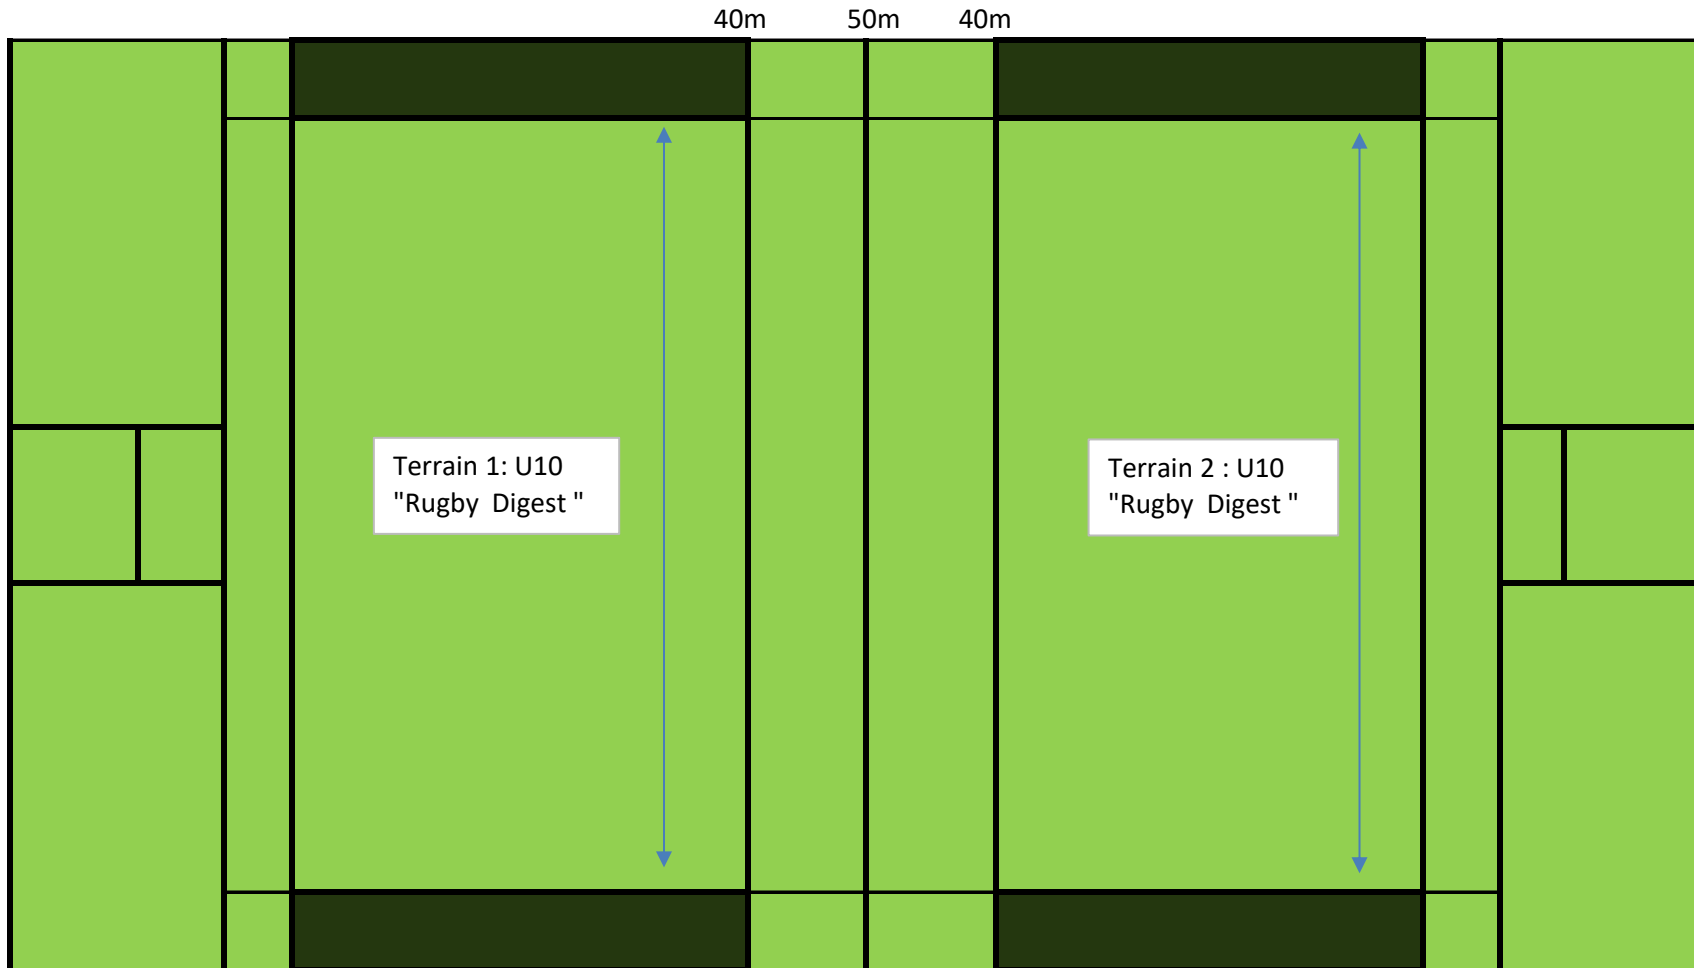

# TERRAINS U10 : Rugby digest

Taille : 56 \* 30

# TERRAINS U10 : Toucher 2 sec

Taille : 30 \* 28