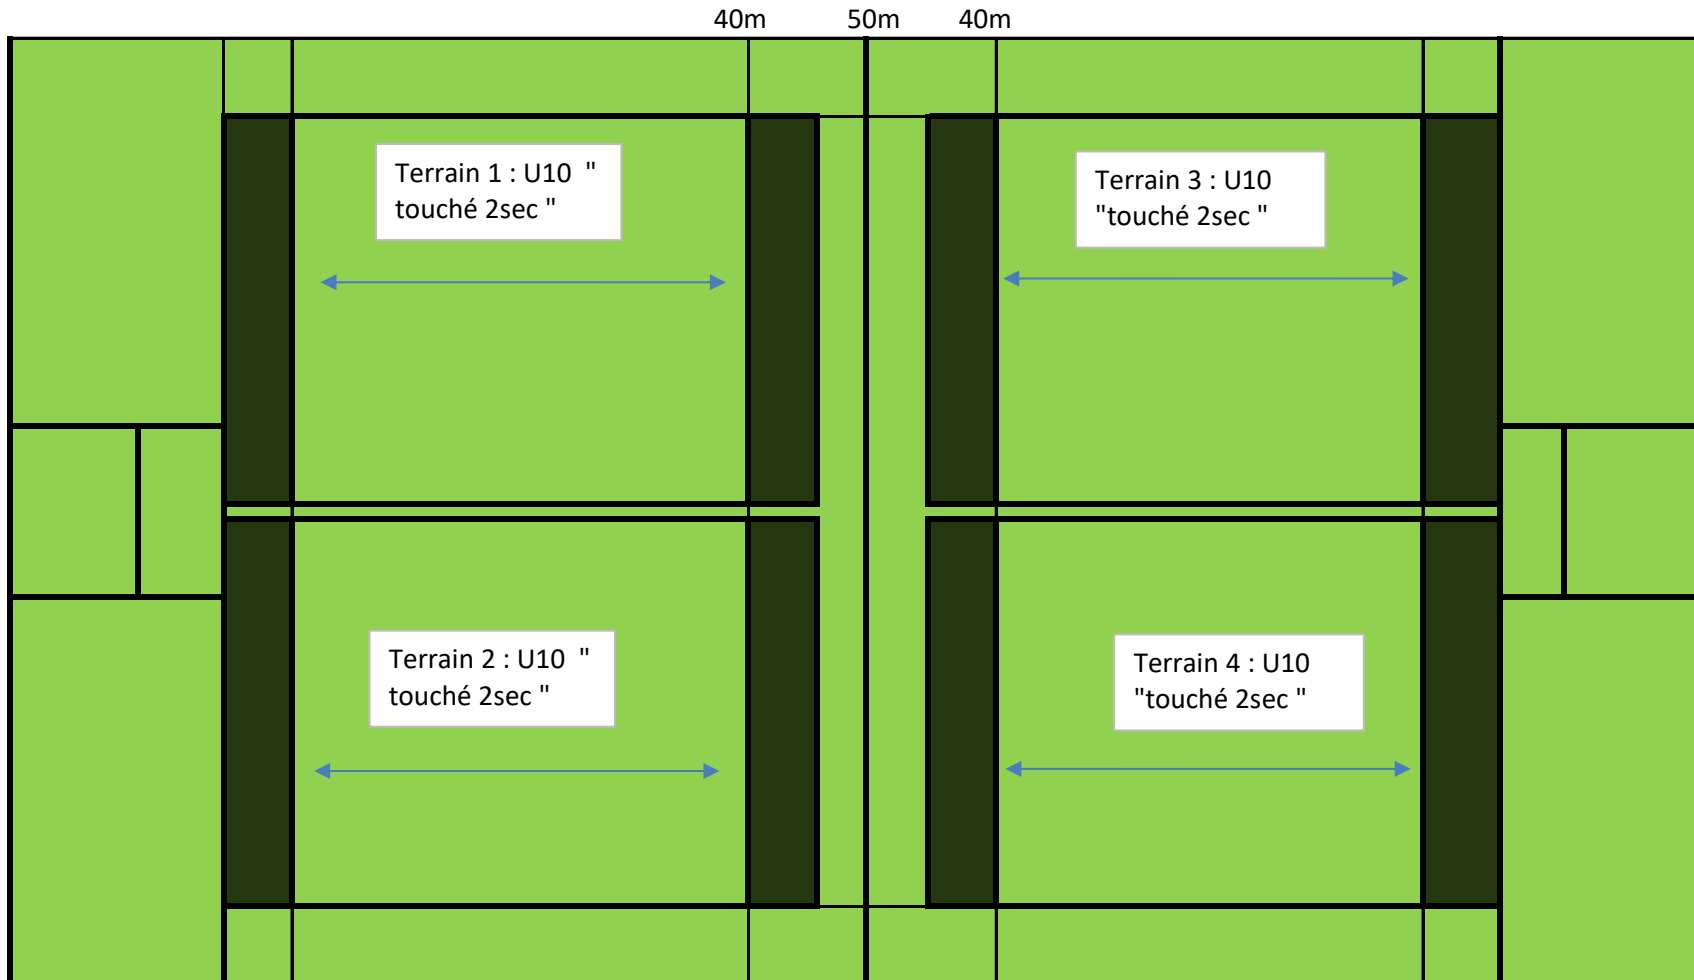

# TERRAINS U10 : Rugby digest

Taille : 56 \* 30

# TERRAINS U10 : Toucher 2 sec

Taille : 30 \* 28